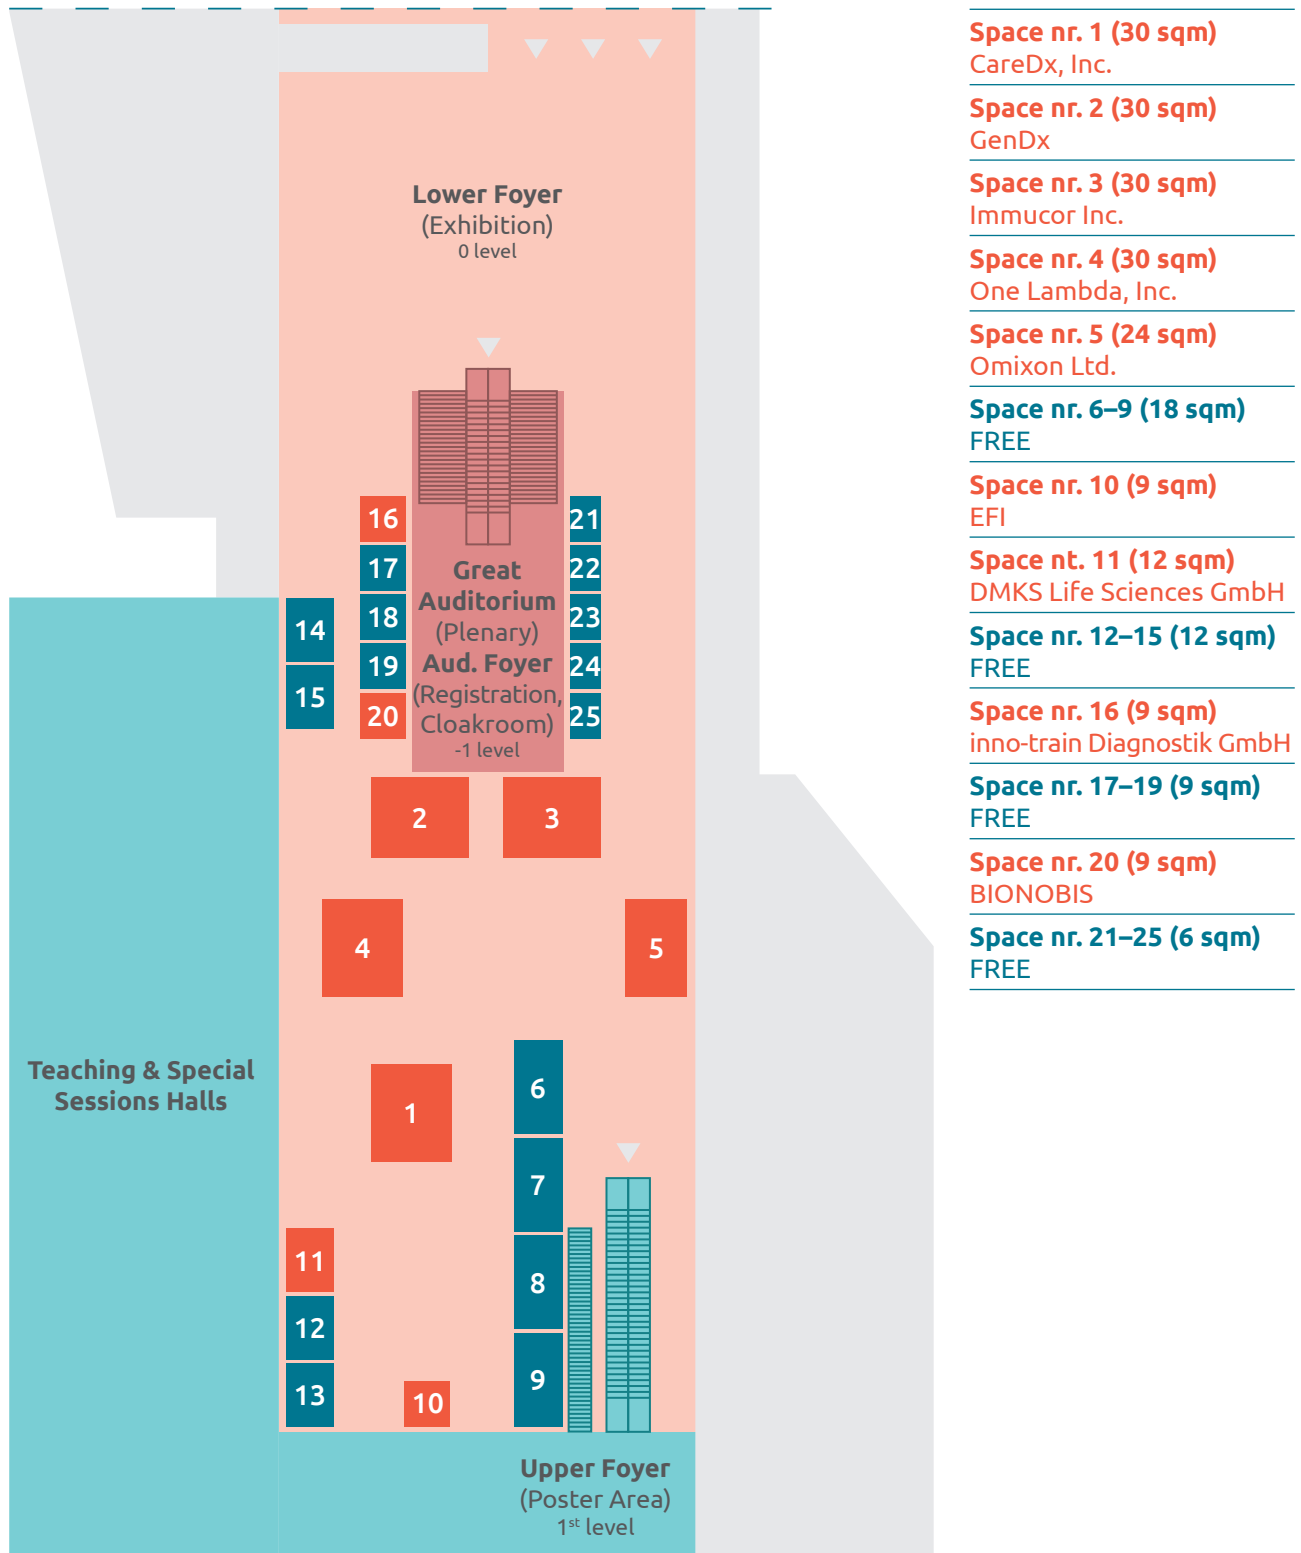

## EXHIBITION

**Space nr. 1 (30 sqm)**  
CareDx, Inc.

**Space nr. 2 (30 sqm)**  
GenDx

**Space nr. 3 (30 sqm)**  
Immucor Inc.

**Space nr. 4 (30 sqm)**  
One Lambda, Inc.

**Space nr. 5 (24 sqm)**  
Omixon Ltd.

**Space nr. 6–9 (18 sqm)**  
FREE

**Space nr. 10 (9 sqm)**  
EFI

**Space nr. 11 (12 sqm)**  
DMKS Life Sciences GmbH

**Space nr. 12–15 (12 sqm)**  
FREE

**Space nr. 16 (9 sqm)**  
inno-train Diagnostik GmbH

**Space nr. 17–19 (9 sqm)**  
FREE

**Space nr. 20 (9 sqm)**  
BIONOBIS

**Space nr. 21–25 (6 sqm)**  
FREE

## EXHIBITION